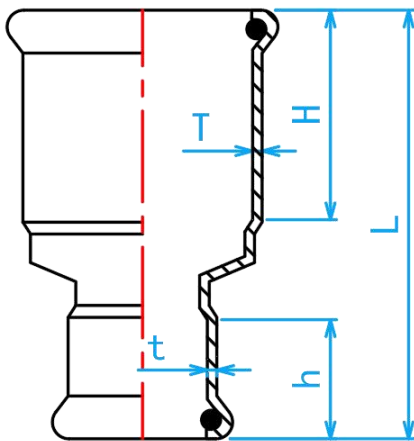

STAINLESS STEEL 304 PRESS FIT FITTINGS (M PROFILE)

COMPLY WITH BSEN1254-2: 1998

A Product of the nPressGuard® Solution

REDUCEING SOCKET

DIMENSIONS

| SKU | SIZE (mm) | L (mm) | H (mm) | h (mm) | T (mm) | t (mm) | WEIGHT (kg) | PCS/CTN |
|--------------|-----------|--------|--------|--------|--------|--------|-------------|---------|
| SSPFNRS02015 | 22×15 | 63 | 21 | 20 | 1.5 | 1.5 | 0.054 | 200 |
| SSPFNRS02515 | 28×15 | 68 | 23 | 20 | 1.5 | 1.5 | 0.068 | 160 |
| SSPFNRS02520 | 28×22 | 65 | 23 | 21 | 1.5 | 1.5 | 0.075 | 130 |
| SSPFNRS03515 | 35×15 | 73 | 26 | 20 | 1.5 | 1.5 | 0.087 | 160 |
| SSPFNRS03520 | 35×22 | 73 | 26 | 21 | 1.5 | 1.5 | 0.083 | 120 |
| SSPFNRS03525 | 35×28 | 74 | 26 | 23 | 1.5 | 1.5 | 0.097 | 80 |
| SSPFNRS04215 | 42×15 | 83 | 31 | 20 | 1.5 | 1.5 | 0.110 | 120 |
| SSPFNRS04220 | 42×22 | 80 | 31 | 21 | 1.5 | 1.5 | 0.122 | 130 |
| SSPFNRS04225 | 42×28 | 80 | 31 | 23 | 1.5 | 1.5 | 0.125 | 100 |
| SSPFNRS04235 | 42×35 | 82 | 31 | 26 | 1.5 | 1.5 | 0.133 | 70 |
| SSPFNRS05015 | 54×15 | 93 | 36 | 20 | 1.5 | 1.5 | 0.166 | 70 |
| SSPFNRS05020 | 54×22 | 92 | 36 | 21 | 1.5 | 1.5 | 0.162 | 70 |
| SSPFNRS05025 | 54×28 | 93 | 36 | 23 | 1.5 | 1.5 | 0.175 | 100 |
| SSPFNRS05035 | 54×35 | 94 | 36 | 26 | 1.5 | 1.5 | 0.180 | 70 |
| SSPFNRS05042 | 54×42 | 94 | 36 | 31 | 1.5 | 1.5 | 0.207 | 70 |
| SSPFNRS06515 | 67×15 | 114 | 50 | 20 | 1.8 | 1.5 | 0.300 | 25 |
| SSPFNRS06520 | 67×22 | 114 | 50 | 21 | 1.8 | 1.5 | 0.310 | 25 |
| SSPFNRS06525 | 67×28 | 116 | 50 | 23 | 1.8 | 1.5 | 0.300 | 25 |
| SSPFNRS06535 | 67×35 | 115 | 50 | 26 | 1.8 | 1.5 | 0.310 | 25 |
| SSPFNRS06542 | 67×42 | 117 | 50 | 31 | 1.8 | 1.5 | 0.320 | 25 |
| SSPFNRS06550 | 67×54 | 119 | 50 | 36 | 1.8 | 1.5 | 0.347 | 36 |
| SSPFNRS08025 | 76×28 | 120 | 51 | 23 | 2.0 | 1.5 | 0.380 | 20 |
| SSPFNRS08035 | 76×35 | 123 | 51 | 26 | 2.0 | 1.5 | 0.400 | 20 |
| SSPFNRS08042 | 76×42 | 128 | 51 | 31 | 2.0 | 1.5 | 0.435 | 20 |
| SSPFNRS08050 | 76×54 | 129 | 51 | 36 | 2.0 | 1.5 | 0.430 | 36 |
| SSPFNRS08065 | 76×67 | 141 | 51 | 50 | 2.0 | 1.8 | 0.520 | 20 |
| SSPFNRS10042 | 108×42 | 158 | 75 | 31 | 2.0 | 1.5 | 0.790 | 12 |
| SSPFNRS10050 | 108×54 | 162 | 75 | 36 | 2.0 | 1.5 | 0.810 | 12 |
| SSPFNRS10065 | 108×67 | 180 | 75 | 50 | 2.0 | 1.8 | 0.905 | 12 |
| SSPFNRS10080 | 108×76 | 180 | 75 | 51 | 2.0 | 2.0 | 0.942 | 12 |